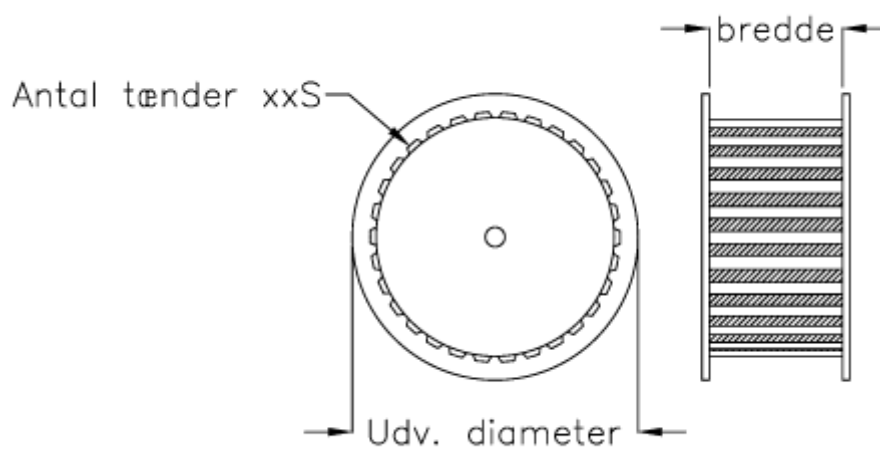

Varenummer: 603772733090
Beskrivelse: Gates tandremskive PCGT 14M - 90S 68
for taperbøsning 3525

Mål

Antal tænder	= 90
Bredde	= 20-37-68-90-125
Middelmål	= 401.07
Type	= 14M - 90S - xx
Udvendig diameter	= 401.07